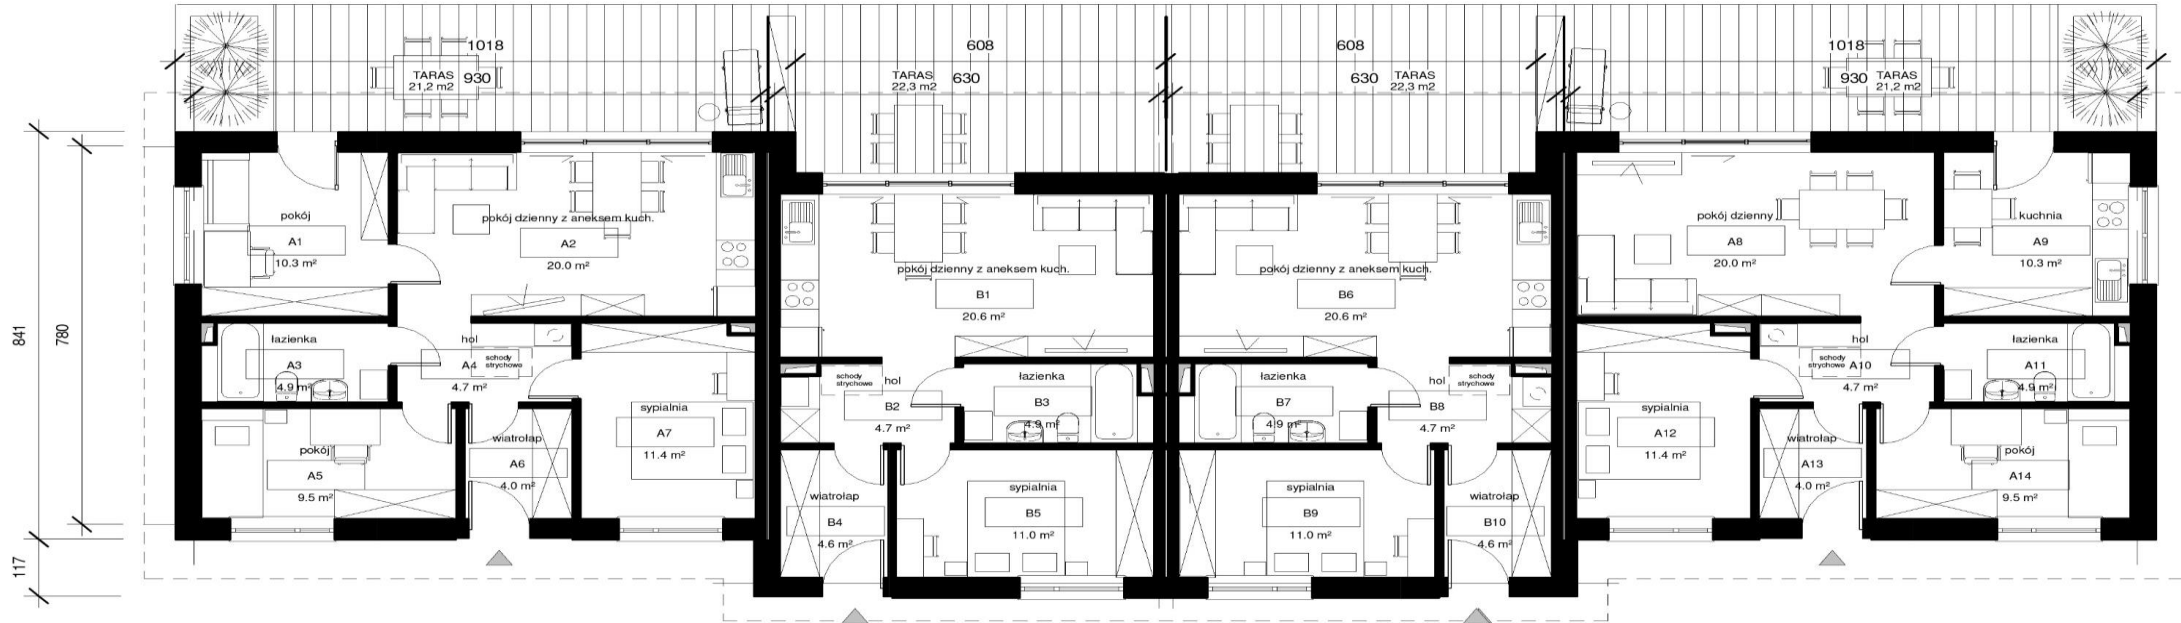

Spółeczna Inicjatywa Mieszkaniowa
KZN Gryf
Spółka z o. o. w organizacji

Budynek nr. 1
w zabudowie szeregowej 4-lokalowy
(mieszkanie z ogródkiem)

Budynek nr. 1

Budynek nr. 1

Budynek nr. 1

Budynek nr 1: w zabudowie szeregowej, 4-lokalowy (mieszkanie z ogródkiem)

SKALA 1:100

SEGMENT A - mieszkanie nr 1		64,8 m ²
A1	pokój	10,3 m ²
A2	pokój dzienny z aneksem kuch.	20,0 m ²
A3	łazienka	4,9 m ²
A4	hol	4,7 m ²
A5	pokój	9,5 m ²
A6	wiatrolap	4,0 m ²
A7	sypialnia	11,4 m ²

SEGMENT B - mieszkanie nr 2		45,8 m ²
B1	pokój dzienny z aneksem kuch.	20,6 m ²
B2	hol	4,7 m ²
B3	łazienka	4,9 m ²
B4	wiatrolap	4,6 m ²
B5	sypialnia	11,0 m ²

SEGMENT B - mieszkanie nr 3		45,8 m ²
B6	pokój dzienny z aneksem kuch.	20,6 m ²
B7	łazienka	4,9 m ²
B8	hol	4,7 m ²
B9	sypialnia	11,0 m ²
B10	wiatrolap	4,6 m ²

SEGMENT A - mieszkanie nr 4		64,8 m ²
A8	pokój dzienny	20,0 m ²
A9	kuchnia	10,3 m ²
A10	hol	4,7 m ²
A11	łazienka	4,9 m ²
A12	sypialnia	11,4 m ²
A13	wiatrolap	4,0 m ²
A14	pokój	9,5 m ²