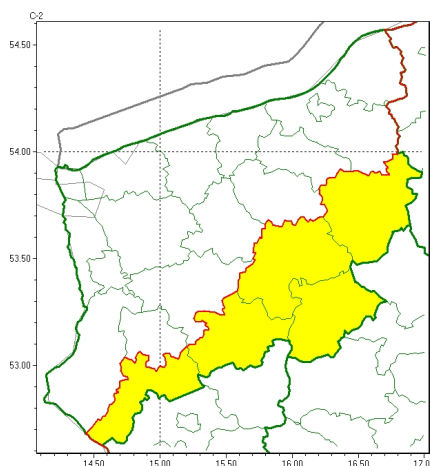

### Zasięg ostrzeżeń w województwie

Gęsta mgła  
2025-01-20 11:38

## WOJEWÓDZTWO ZACHODNIOPOMORSKIE OSTRZEŻENIA METEOROLOGICZNE ZBIORCZO NR 29 WYKAZ OBOWIĄZUJĄCYCH OSTRZEŻEŃ o godz. 11:38 dnia 20.01.2025

Zjawisko/Stopień zagrożenia	Gęsta mgła/1
Obszar (w nawiasie numer ostrzeżenia dla powiatu)	powiaty: choszczeński(11), drawski(13), myśliborski(8), szczecinecki(14), wałecki(13)
Ważność	od godz. 16:00 dnia 20.01.2025 do godz. 09:00 dnia 21.01.2025
Prawdopodobieństwo	70%
Przebieg	Prognozuje się lokalnie gęste mgły, w zasięgu których widzialność może okresami wynosić poniżej 200 m.
SMS	IMGW-PIB OSTRZEGA: MGŁA/1 zachodniopomorskie (5 powiatów) od 16:00/20.01 do 09:00/21.01.2025 widzialność 200 m. Dotyczy powiatów: choszczeński, drawski, myśliborski, szczecinecki i wałecki.
RSO	Woj. zachodniopomorskie (5 powiatów), IMGW-PIB wydał ostrzeżenie pierwszego stopnia o silnych mgłach
Uwagi	Brak.