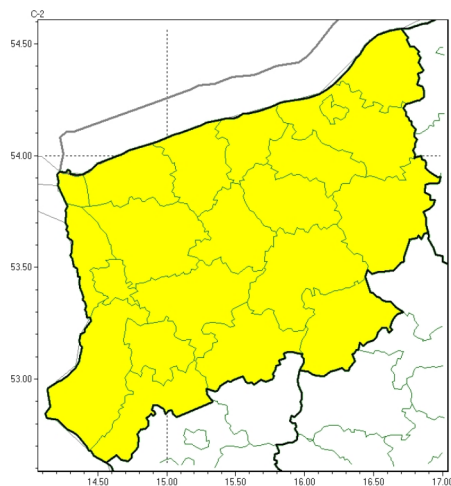

Przymrozki

PROGNOZA NIEBEZPIECZNYCH ZJAWISK METEOROLOGICZNYCH NA PIERWSZĄDOBE

Obszar	Województwo zachodniopomorskie
Ważność (cz. urz.)	od godz. 07:30 dnia 18.03.2025 (wtorek) do godz. 07:30 dnia 19.03.2025 (środa)
Zjawisko/stopień zagrożenia Kryteria	Przymrozki/1 (wszystkie powiaty) W okresie wiosennej wegetacji roślin spadek temperatury powietrza poniżej 0°C lub spadek temperatury przy gruncie poniżej -1°C.