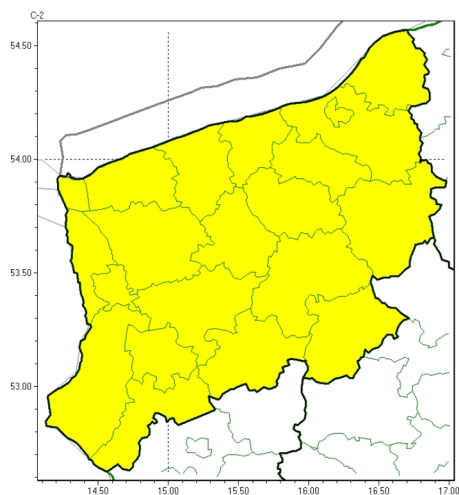

Przymrozki

**PROGNOZA NIEBEZPIECZNYCH ZJAWISK METEOROLOGICZNYCH
NA DRUGĄDOBE**

Obszar	Województwo zachodniopomorskie
Ważność (cz. urz.)	od godz. 07:30 dnia 25.04.2025 (piątek) do godz. 07:30 dnia 26.04.2025 (sobota)
Zjawisko/stopień zagrożenia Kryteria	Przymrozki/1 (wszystkie powiaty) W okresie wiosennej wegetacji roślin spadek temperatury powietrza poniżej 0°C lub spadek temperatury przy gruncie poniżej -1°C.