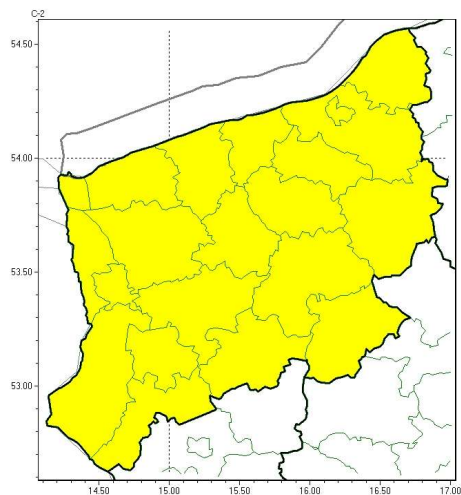

Przymrozki

Gęsta mgła

**PROGNOZA NIEBEZPIECZNYCH ZJAWISK METEOROLOGICZNYCH
NA PIERWSZĄDOBĘ**

Obszar	Województwo zachodniopomorskie
Ważność (cz. urz.)	od godz. 07:30 dnia 01.04.2026 (środa) do godz. 07:30 dnia 02.04.2026 (czwartek)
Zjawisko/stopień zagrożenia Kryteria	Przymrozki/1 (wszystkie powiaty) W okresie wiosennej wegetacji roślin spadek temperatury powietrza poniżej 0°C lub spadek temperatury przy gruncie poniżej -1°C. Gęsta mgła/1 (wszystkie powiaty) Gęsta mgła ograniczająca widzialność poniżej 200 m i utrzymująca się przez przynajmniej 8 godzin.