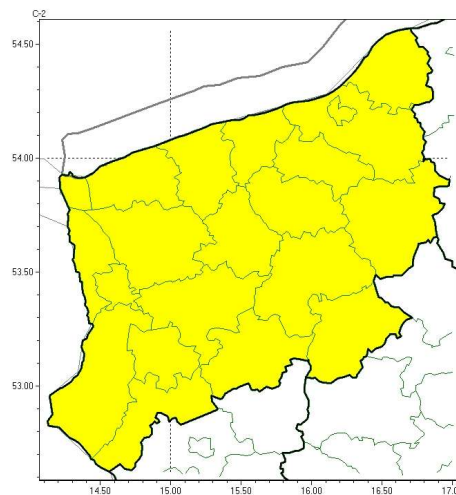

Przymrozki

Gęsta mgła

**PROGNOZA NIEBEZPIECZNYCH ZJAWISK METEOROLOGICZNYCH
NA PIERWSZĄDOBĘ**

Obszar	Województwo zachodniopomorskie
Ważność (cz. urz.)	od godz. 07:30 dnia 01.04.2026 (środa) do godz. 07:30 dnia 02.04.2026 (czwartek)
Zjawisko/stopień zagrożenia Kryteria	Przymrozki/1 (wszystkie powiaty) W okresie wiosennej wegetacji roślin spadek temperatury powietrza poniżej 0°C lub spadek temperatury przy gruncie poniżej -1°C. Gęsta mgła/1 (wszystkie powiaty) Gęsta mgła ograniczająca widzialność poniżej 200 m i utrzymująca się przez przynajmniej 8 godzin.